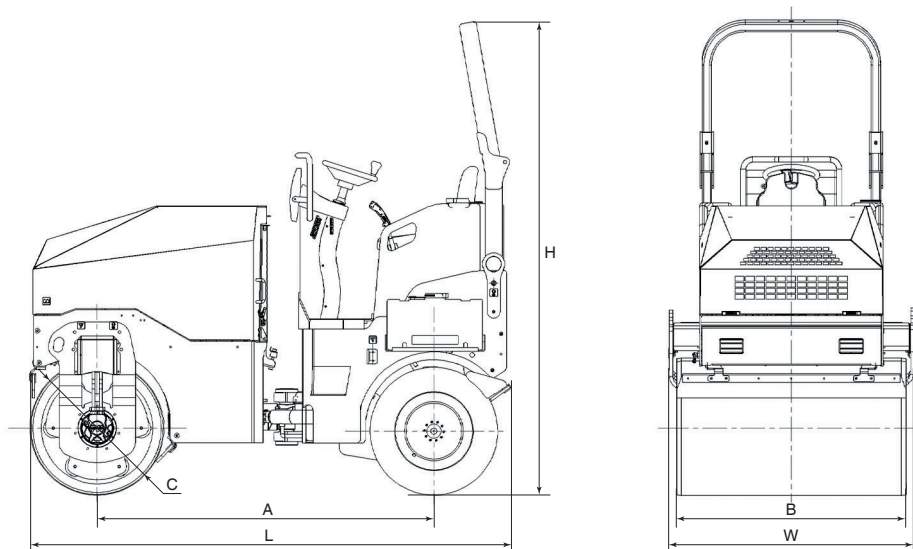

ГАБАРИТНЫЕ РАЗМЕРЫ		SRD03	SRK03
A	База	1760 мм	1760 мм
B	Ширина вальца	1200 мм	1000 мм
C	Диаметр вальца	700 мм	620 мм
L	Габаритная длина	2495 мм	2495 мм
W	Габаритная ширина	1310 мм	1310 мм
H	Габаритная высота	2440 мм	2440 мм
	Размер шины	–	9.5/65-15
	Диаметр шины	–	670 мм
	Транспортный размер	2810x1460x2100 мм	2810x1460x2100 мм